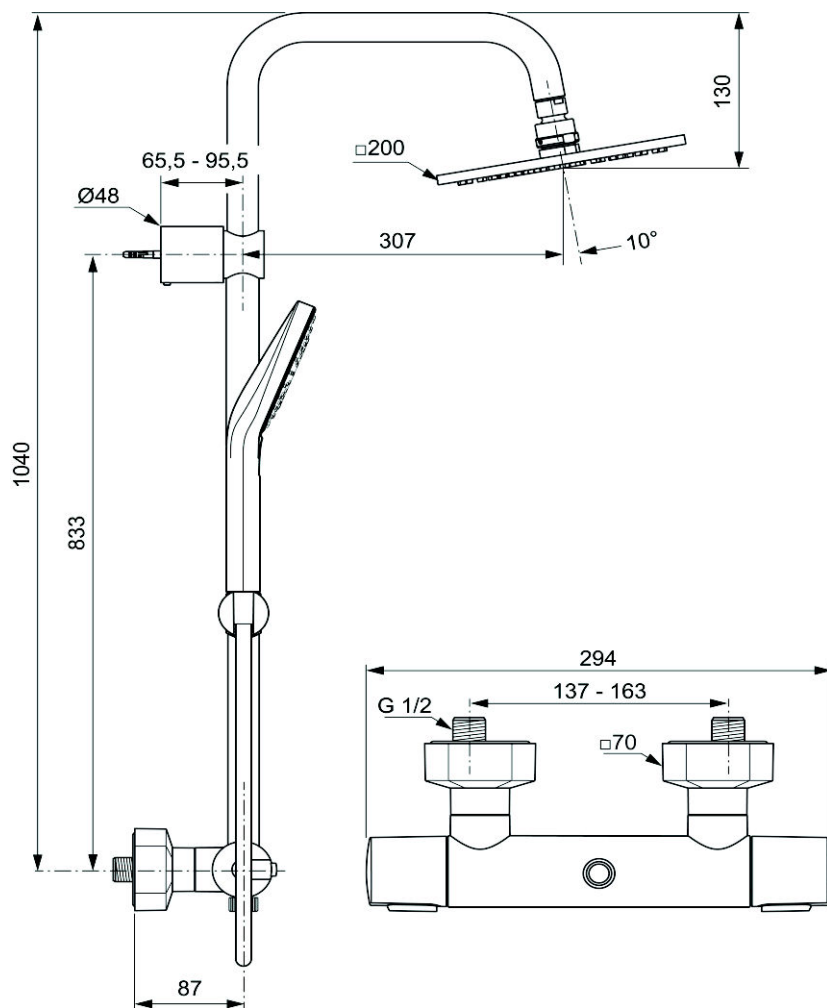

Artikel		1. Ausgabe	
Article	<b>761045</b>	1. Edition	<b>5-2020</b>
Articolo		1. Edizione	
Art. No	<b>A6985AA</b>	Mut.	7-2020

**Duschsystem IDEALRAIN CUBE**  
**Système de douche IDEALRAIN CUBE**  
**Sistema da doccia IDEALRAIN CUBE**

Ideal Standard

Die Massangaben in Millimeter verstehen sich unter dem Vorbehalt der Werkstoleranzen, eventuell späterer Änderungen sowie weiterer Montagemöglichkeiten. Die Haftung für Folgen fehlerhafter oder unvollständiger Massangaben ist ausgeschlossen (Art. 100 OR).

*Les dimensions en millimètre s'entendent sous réserve des tolérances d'usine, d'éventuelles modifications ultérieures, de même que de nouvelles possibilités de montage. La responsabilité ne peut être engagée en cas de cotes manquantes ou erronées (CD art. 100).*

Le dimensioni in millimetri s'intendono fatte salve le tolleranze di fabbricazione, le eventuali modifiche successive e le ulteriori alternative di montaggio. Si declina qualsiasi responsabilità per le conseguenze legate a dimensioni errate o incomplete (art. 100 CO).