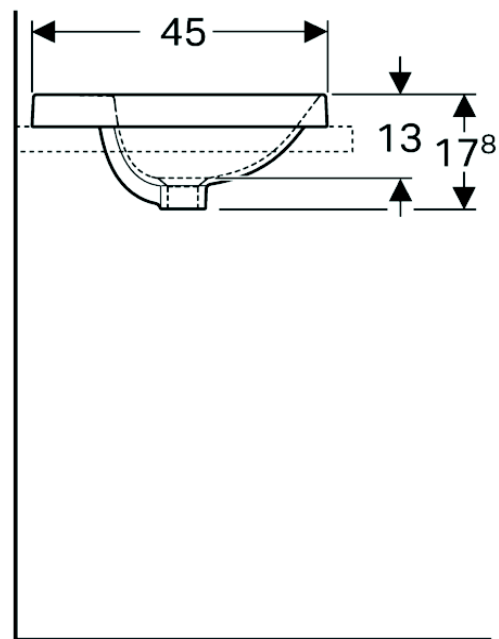

Artikel	1. Ausgabe	
Article	212670xxx243	4-2018
Articolo	1. Edizione	
Art. No	500.713.XX.2	Mut. 4-2019
Einbauwaschtisch VARIFORM		
Lavabo à encastrer VARIFORM		
Lavabo ad incasso VARIFORM		

Copyright 

Die Massangaben in cm verstehen sich unter dem Vorbehalt der Werkstoleranzen, eventuell späterer Änderungen sowie weiterer Montagemöglichkeiten. Die Haftung für Folgen fehlerhafter oder unvollständiger Massangaben ist ausgeschlossen (Art. 100 OR).

Les dimensions en cm s'entendent sous réserve des tolérances d'usine, d'éventuelles modifications ultérieures, de même que de nouvelles possibilités de montage. La responsabilité ne peut être engagée en cas de cotes manquantes ou erronées (CD art. 100).

Le dimensioni in cm s'intendono fatte salve le tolleranze di fabbricazione, le eventuali modifiche successive e le ulteriori alternative di montaggio. Si declina qualsiasi responsabilità per le conseguenze legate a dimensioni errate o incomplete (art. 100 CO).