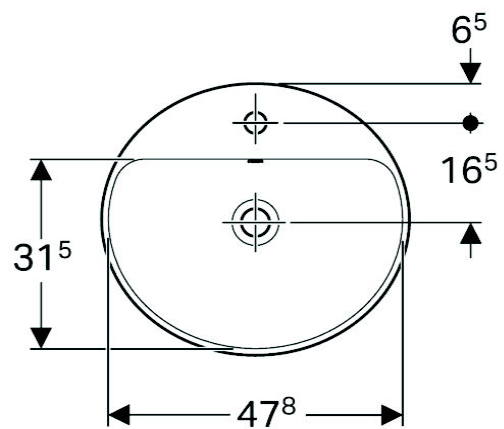

Artikel	1. Ausgabe	
Article	212670xxx243	4-2018
Articolo	1. Edizione	
Art. No	500.713.XX.2	Mut. 4-2019
Einbauwaschtisch VARIFORM		
Lavabo à encastrer VARIFORM		
Lavabo ad incasso VARIFORM		

Copyright 

Die Massangaben in cm verstehen sich unter dem Vorbehalt der Werkstoleranzen, eventuell späterer Änderungen sowie weiterer Montagemöglichkeiten. Die Haftung für Folgen fehlerhafter oder unvollständiger Massangaben ist ausgeschlossen (Art. 100 OR).

Les dimensions en cm s'entendent sous réserve des tolérances d'usine, d'éventuelles modifications ultérieures, de même que de nouvelles possibilités de montage. La responsabilité ne peut être engagée en cas de cotes manquantes ou erronées (CD art. 100).

Le dimensioni in cm s'intendono fatte salve le tolleranze di fabbricazione, le eventuali modifiche successive e le ulteriori alternative di montaggio. Si declina qualsiasi responsabilità per le conseguenze legate a dimensioni errate o incomplete (art. 100 CO).