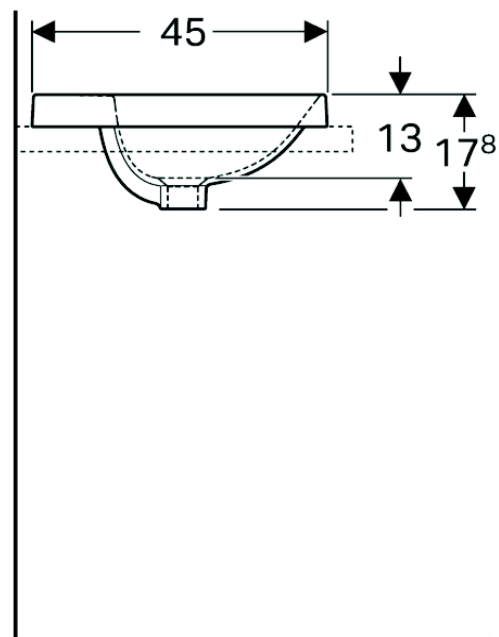

Artikel	1. Ausgabe	
Article	212670xxx241	4-2018
Articolo	1. Edizione	
Art. No	500.713.XX.2	Mut. 4-2019
Einbauwaschtisch VARIFORM		
Lavabo à encastrer VARIFORM		
Lavabo ad incasso VARIFORM		

Copyright 

Die Massangaben in cm verstehen sich unter dem Vorbehalt der Werkstoleranzen, eventuell späterer Änderungen sowie weiterer Montagemöglichkeiten. Die Haftung für Folgen fehlerhafter oder unvollständiger Massangaben ist ausgeschlossen (Art. 100 OR).

Les dimensions en cm s'entendent sous réserve des tolérances d'usine, d'éventuelles modifications ultérieures, de même que de nouvelles possibilités de montage. La responsabilité ne peut être engagée en cas de cotes manquantes ou erronées (CD art. 100).

Le dimensioni in cm s'intendono fatte salve le tolleranze di fabbricazione, le eventuali modifiche successive e le ulteriori alternative di montaggio. Si declina qualsiasi responsabilità per le conseguenze legate a dimensioni errate o incomplete (art. 100 CO).