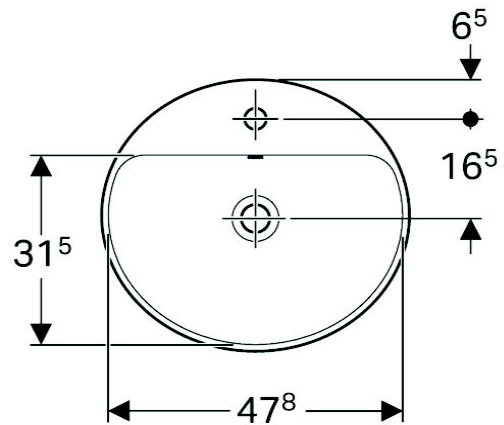

Artikel	1. Ausgabe	
Article	212670xxx241	4-2018
Articolo	1. Edizione	
Art. No	500.713.XX.2	Mut. 4-2019
Einbauwaschtisch VARIFORM		
Lavabo à encastrer VARIFORM		
Lavabo ad incasso VARIFORM		

Copyright 

Die Massangaben in cm verstehen sich unter dem Vorbehalt der Werkstoleranzen, eventuell späterer Änderungen sowie weiterer Montagemöglichkeiten. Die Haftung für Folgen fehlerhafter oder unvollständiger Massangaben ist ausgeschlossen (Art. 100 OR).

Les dimensions en cm s'entendent sous réserve des tolérances d'usine, d'éventuelles modifications ultérieures, de même que de nouvelles possibilités de montage. La responsabilité ne peut être engagée en cas de cotes manquantes ou erronées (CD art. 100).

Le dimensioni in cm s'intendono fatte salve le tolleranze di fabbricazione, le eventuali modifiche successive e le ulteriori alternative di montaggio. Si declina qualsiasi responsabilità per le conseguenze legate a dimensioni errate o incomplete (art. 100 CO).