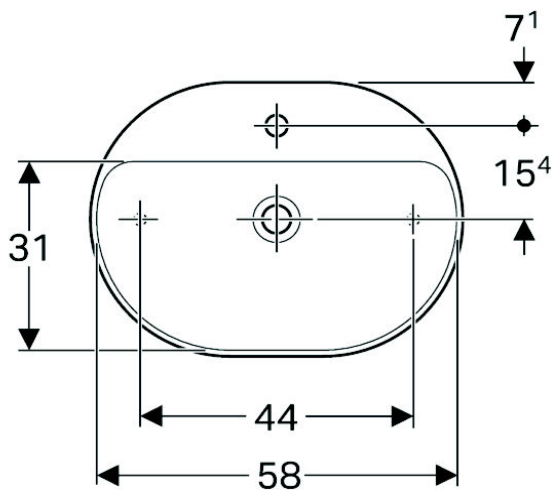

Artikel	1. Ausgabe	
Article	212660xxx241	4-2018
Articolo	1. Edition	
Art. No	500.778.XX.2	Mut. 4-2019
Aufsatzwaschtisch VARIFORM		
Lavabo à poser VARIFORM		
Lavabo a mettere VARIFORM		

Copyright 

Die Massangaben in cm verstehen sich unter dem Vorbehalt der Werkstoleranzen, eventuell späterer Änderungen sowie weiterer Montagemöglichkeiten. Die Haftung für Folgen fehlerhafter oder unvollständiger Massangaben ist ausgeschlossen (Art. 100 OR).

Les dimensions en cm s'entendent sous réserve des tolérances d'usine, d'éventuelles modifications ultérieures, de même que de nouvelles possibilités de montage. La responsabilité ne peut être engagée en cas de cotes manquantes ou erronées (CD art. 100).

Le dimensioni in cm s'intendono fatte salve le tolleranze di fabbricazione, le eventuali modifiche successive e le ulteriori alternative di montaggio. Si declina qualsiasi responsabilità per le conseguenze legate a dimensioni errate o incomplete (art. 100 CO).