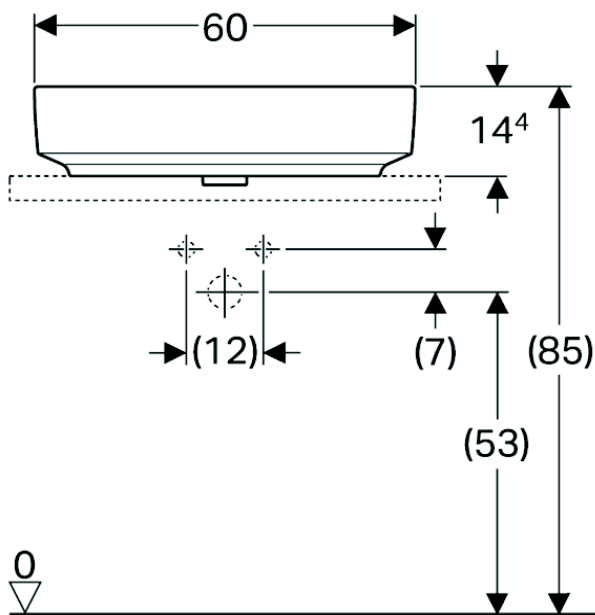

Artikel	1. Ausgabe	
Article	212660xxx241	4-2018
Articolo	1. Edition	
Art. No	500.778.XX.2	Mut. 4-2019
Aufsatzwaschtisch VARIFORM		
Lavabo à poser VARIFORM		
Lavabo a mettere VARIFORM		

Copyright 

Die Massangaben in cm verstehen sich unter dem Vorbehalt der Werkstoleranzen, eventuell späterer Änderungen sowie weiterer Montagemöglichkeiten. Die Haftung für Folgen fehlerhafter oder unvollständiger Massangaben ist ausgeschlossen (Art. 100 OR).

Les dimensions en cm s'entendent sous réserve des tolérances d'usine, d'éventuelles modifications ultérieures, de même que de nouvelles possibilités de montage. La responsabilité ne peut être engagée en cas de cotes manquantes ou erronées (CD art. 100).

Le dimensioni in cm s'intendono fatte salve le tolleranze di fabbricazione, le eventuali modifiche successive e le ulteriori alternative di montaggio. Si declina qualsiasi responsabilità per le conseguenze legate a dimensioni errate o incomplete (art. 100 CO).