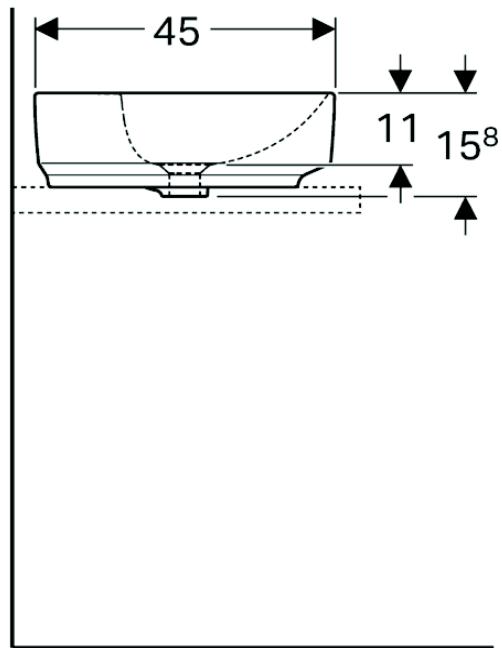

Artikel	1. Ausgabe	
Article	212660xxx241	4-2018
Articolo	1. Edition	
Art. No	500.778.XX.2	Mut. 4-2019
Aufsatzwaschtisch VARIFORM		
Lavabo à poser VARIFORM		
Lavabo a mettere VARIFORM		

Copyright 

Die Massangaben in cm verstehen sich unter dem Vorbehalt der Werkstoleranzen, eventuell späterer Änderungen sowie weiterer Montagemöglichkeiten. Die Haftung für Folgen fehlerhafter oder unvollständiger Massangaben ist ausgeschlossen (Art. 100 OR).

Les dimensions en cm s'entendent sous réserve des tolérances d'usine, d'éventuelles modifications ultérieures, de même que de nouvelles possibilités de montage. La responsabilité ne peut être engagée en cas de cotes manquantes ou erronées (CD art. 100).

Le dimensioni in cm s'intendono fatte salve le tolleranze di fabbricazione, le eventuali modifiche successive e le ulteriori alternative di montaggio. Si declina qualsiasi responsabilità per le conseguenze legate a dimensioni errate o incomplete (art. 100 CO).