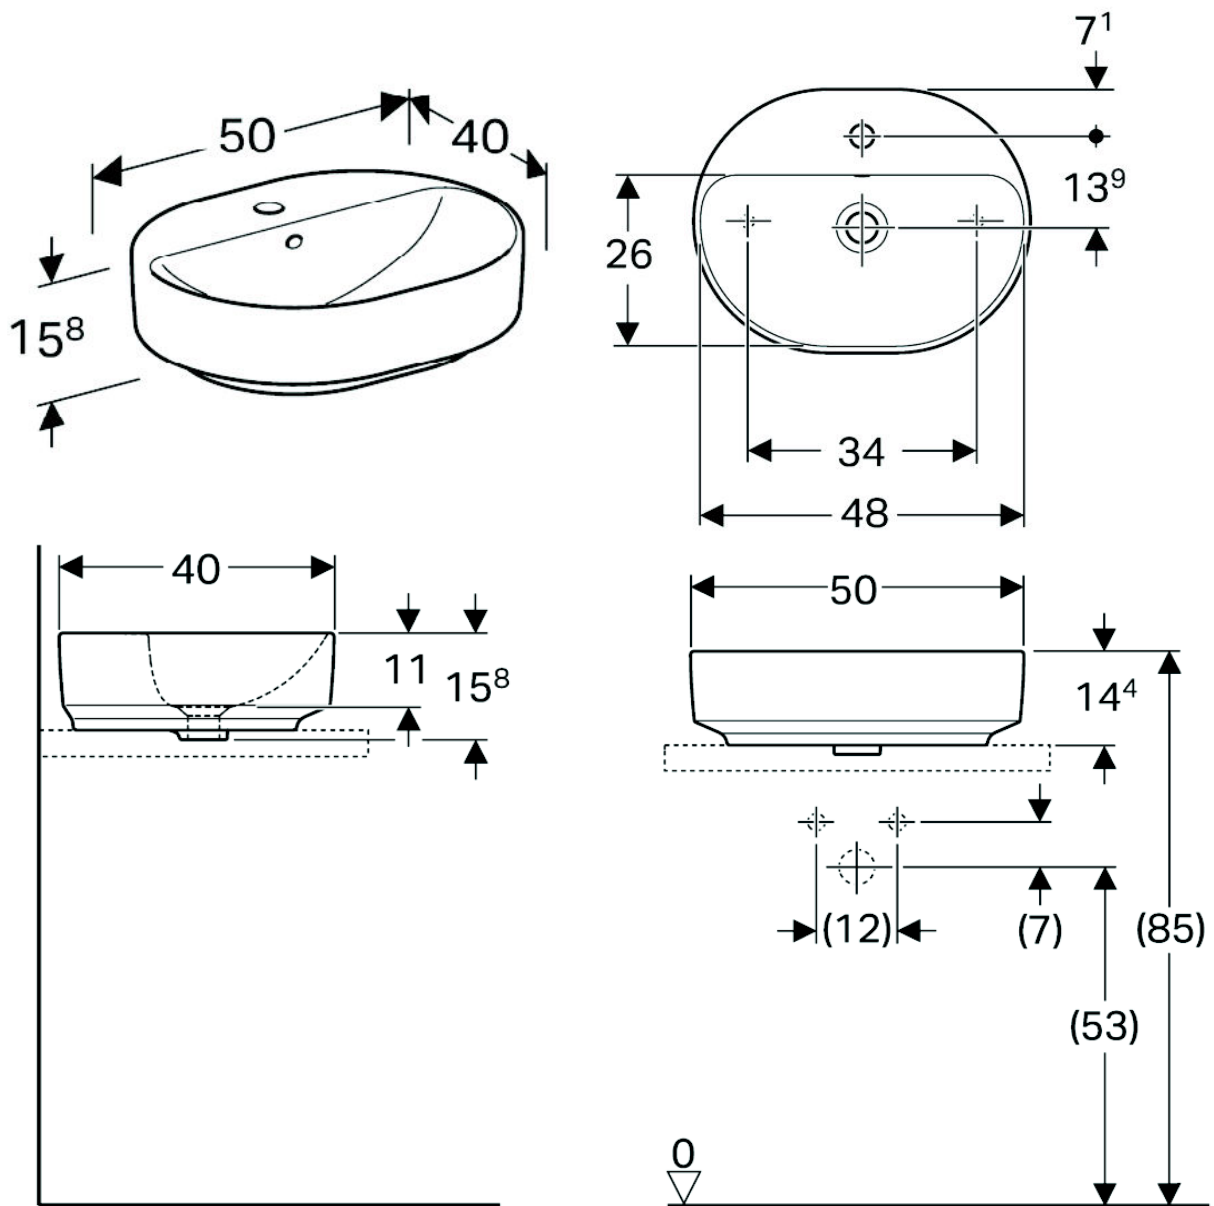

Artikel	1. Ausgabe	
Article	212657xxx241	1. Edition
Articolo		4-2018
Art. No	500.775.XX.2	Mut.
		4-2019

Aufsatzwaschtisch VARIFORM

Lavabo à poser VARIFORM

Lavabo a mettere VARIFORM

Copyright  **GEBERIT**

Die Massangaben in cm verstehen sich unter dem Vorbehalt der Werkstoleranzen, eventuell späterer Änderungen sowie weiterer Montagemöglichkeiten. Die Haftung für Folgen fehlerhafter oder unvollständiger Massangaben ist ausgeschlossen (Art. 100 OR).

Les dimensions en cm s'entendent sous réserve des tolérances d'usine, d'éventuelles modifications ultérieures, de même que de nouvelles possibilités de montage. La responsabilité ne peut être engagée en cas de cotes manquantes ou erronées (CD art. 100).

Le dimensioni in cm s'intendono fatte salve le tolleranze di fabbricazione, le eventuali modifiche successive e le ulteriori alternative di montaggio. Si declina qualsiasi responsabilità per le conseguenze legate a dimensioni errate o incomplete (art. 100 CO).