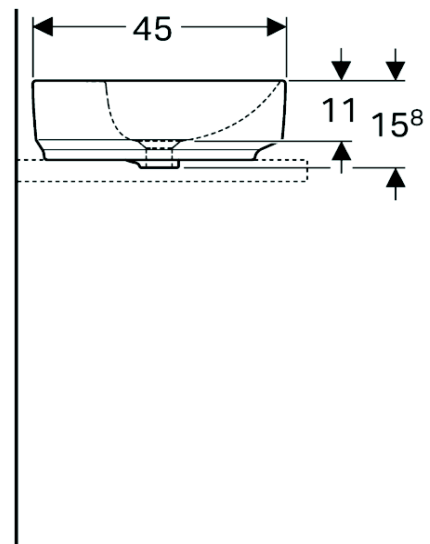

Artikel	1. Ausgabe	
Article	212655xxx241	4-2018
Articolo	1. Edizione	
Art. No	500.773.XX.2	Mut. 4-2019

Aufsatzwaschtisch VARIFORM

Lavabo à poser VARIFORM

Lavabo a mettere VARIFORM

Copyright

■ GEBERIT

Die Massangaben in cm verstehen sich unter dem Vorbehalt der Werkstoleranzen, eventuell späterer Änderungen sowie weiterer Montagemöglichkeiten. Die Haftung für Folgen fehlerhafter oder unvollständiger Massangaben ist ausgeschlossen (Art. 100 OR).

Les dimensions en cm s'entendent sous réserve des tolérances d'usine, d'éventuelles modifications ultérieures, de même que de nouvelles possibilités de montage. La responsabilité ne peut être engagée en cas de cotes manquantes ou erronées (CD art. 100).

Le dimensioni in cm s'intendono fatte salve le tolleranze di fabbricazione, le eventuali modifiche successive e le ulteriori alternative di montaggio. Si declina qualsiasi responsabilità per le conseguenze legate a dimensioni errate o incomplete (art. 100 CO).