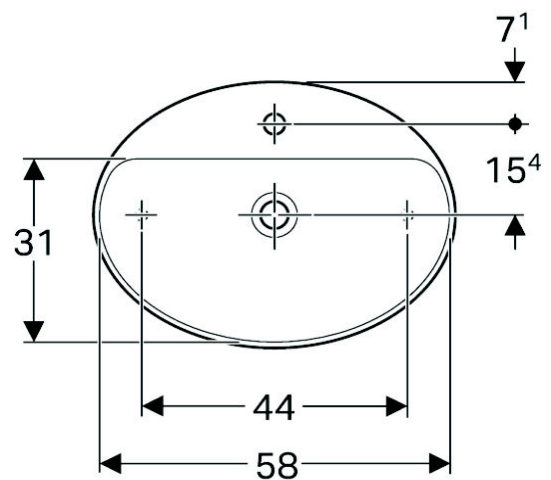

Artikel	1. Ausgabe	
Article	212655xxx241	4-2018
Articolo	1. Edizione	
Art. No	500.773.XX.2	Mut. 4-2019

Aufsatzwaschtisch VARIFORM

Lavabo à poser VARIFORM

Lavabo a mettere VARIFORM

Copyright

■ GEBERIT

Die Massangaben in cm verstehen sich unter dem Vorbehalt der Werkstoleranzen, eventuell späterer Änderungen sowie weiterer Montagemöglichkeiten. Die Haftung für Folgen fehlerhafter oder unvollständiger Massangaben ist ausgeschlossen (Art. 100 OR).

Les dimensions en cm s'entendent sous réserve des tolérances d'usine, d'éventuelles modifications ultérieures, de même que de nouvelles possibilités de montage. La responsabilité ne peut être engagée en cas de cotes manquantes ou erronées (CD art. 100).

Le dimensioni in cm s'intendono fatte salve le tolleranze di fabbricazione, le eventuali modifiche successive e le ulteriori alternative di montaggio. Si declina qualsiasi responsabilità per le conseguenze legate a dimensioni errate o incomplete (art. 100 CO).