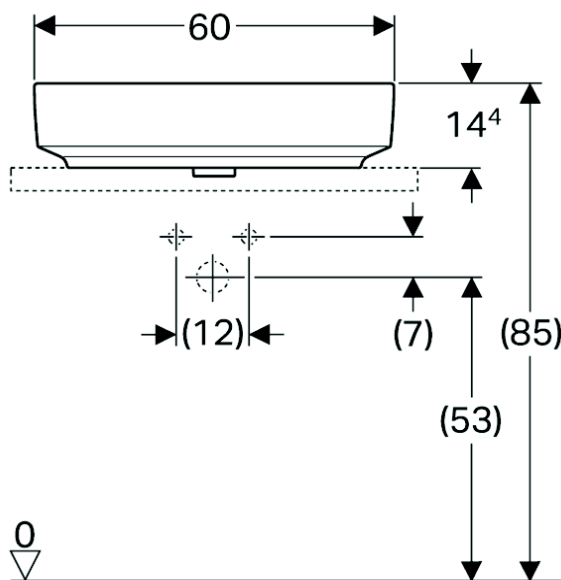

Artikel	1. Ausgabe	
Article	212655xxx241	4-2018
Articolo	1. Edizione	
Art. No	500.773.XX.2	Mut. 4-2019

Aufsatzwaschtisch VARIFORM

Lavabo à poser VARIFORM

Lavabo a mettere VARIFORM

Copyright

■ GEBERIT

Die Massangaben in cm verstehen sich unter dem Vorbehalt der Werkstoleranzen, eventuell späterer Änderungen sowie weiterer Montagemöglichkeiten. Die Haftung für Folgen fehlerhafter oder unvollständiger Massangaben ist ausgeschlossen (Art. 100 OR).

Les dimensions en cm s'entendent sous réserve des tolérances d'usine, d'éventuelles modifications ultérieures, de même que de nouvelles possibilités de montage. La responsabilité ne peut être engagée en cas de cotes manquantes ou erronées (CD art. 100).

Le dimensioni in cm s'intendono fatte salve le tolleranze di fabbricazione, le eventuali modifiche successive e le ulteriori alternative di montaggio. Si declina qualsiasi responsabilità per le conseguenze legate a dimensioni errate o incomplete (art. 100 CO).