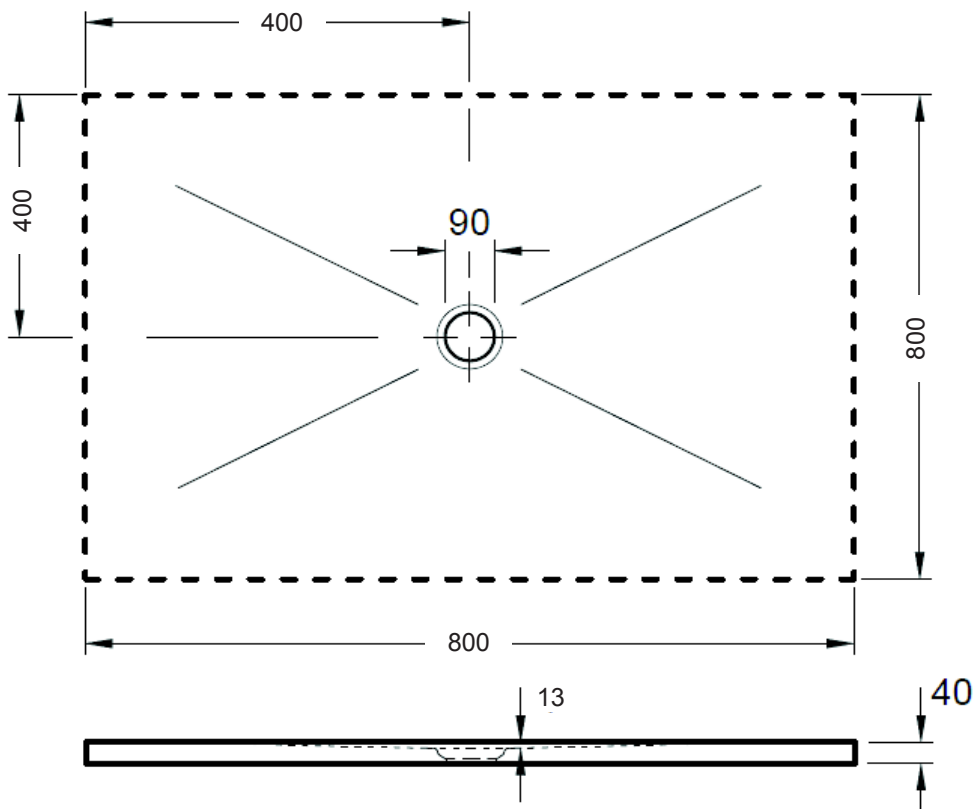

Artikel	1. Ausgabe		
Article	144742	1. Edition	5-2017
Articolo		1. Edizione	
Art. No	6228 C3 XXXX	Mut.	

Duschenwanne SUBWAY INFINITY
Receveur de douche SUBWAY INFINITY
Vasca da doccia SUBWAY INFINITY

Copyright 

Die Massangaben in Millimeter verstehen sich unter dem Vorbehalt der Werkstoleranzen, eventuell späterer Änderungen sowie weiterer Montagemöglichkeiten. Die Haftung für Folgen fehlerhafter oder unvollständiger Massangaben ist ausgeschlossen (Art. 100 OR).

Les dimensions en millimètre s'entendent sous réserve des tolérances d'usine, d'éventuelles modifications ultérieures, de même que de nouvelles possibilités de montage. La responsabilité ne peut être engagée en cas de cotes manquantes ou erronées (CD art. 100).

Le dimensioni in millimetri s'intendono fatte salve le tolleranze di fabbricazione, le eventuali modifiche successive e le ulteriori alternative di montaggio. Si declina qualsiasi responsabilità per le conseguenze legate a dimensioni errate o incomplete (art. 100 CO).